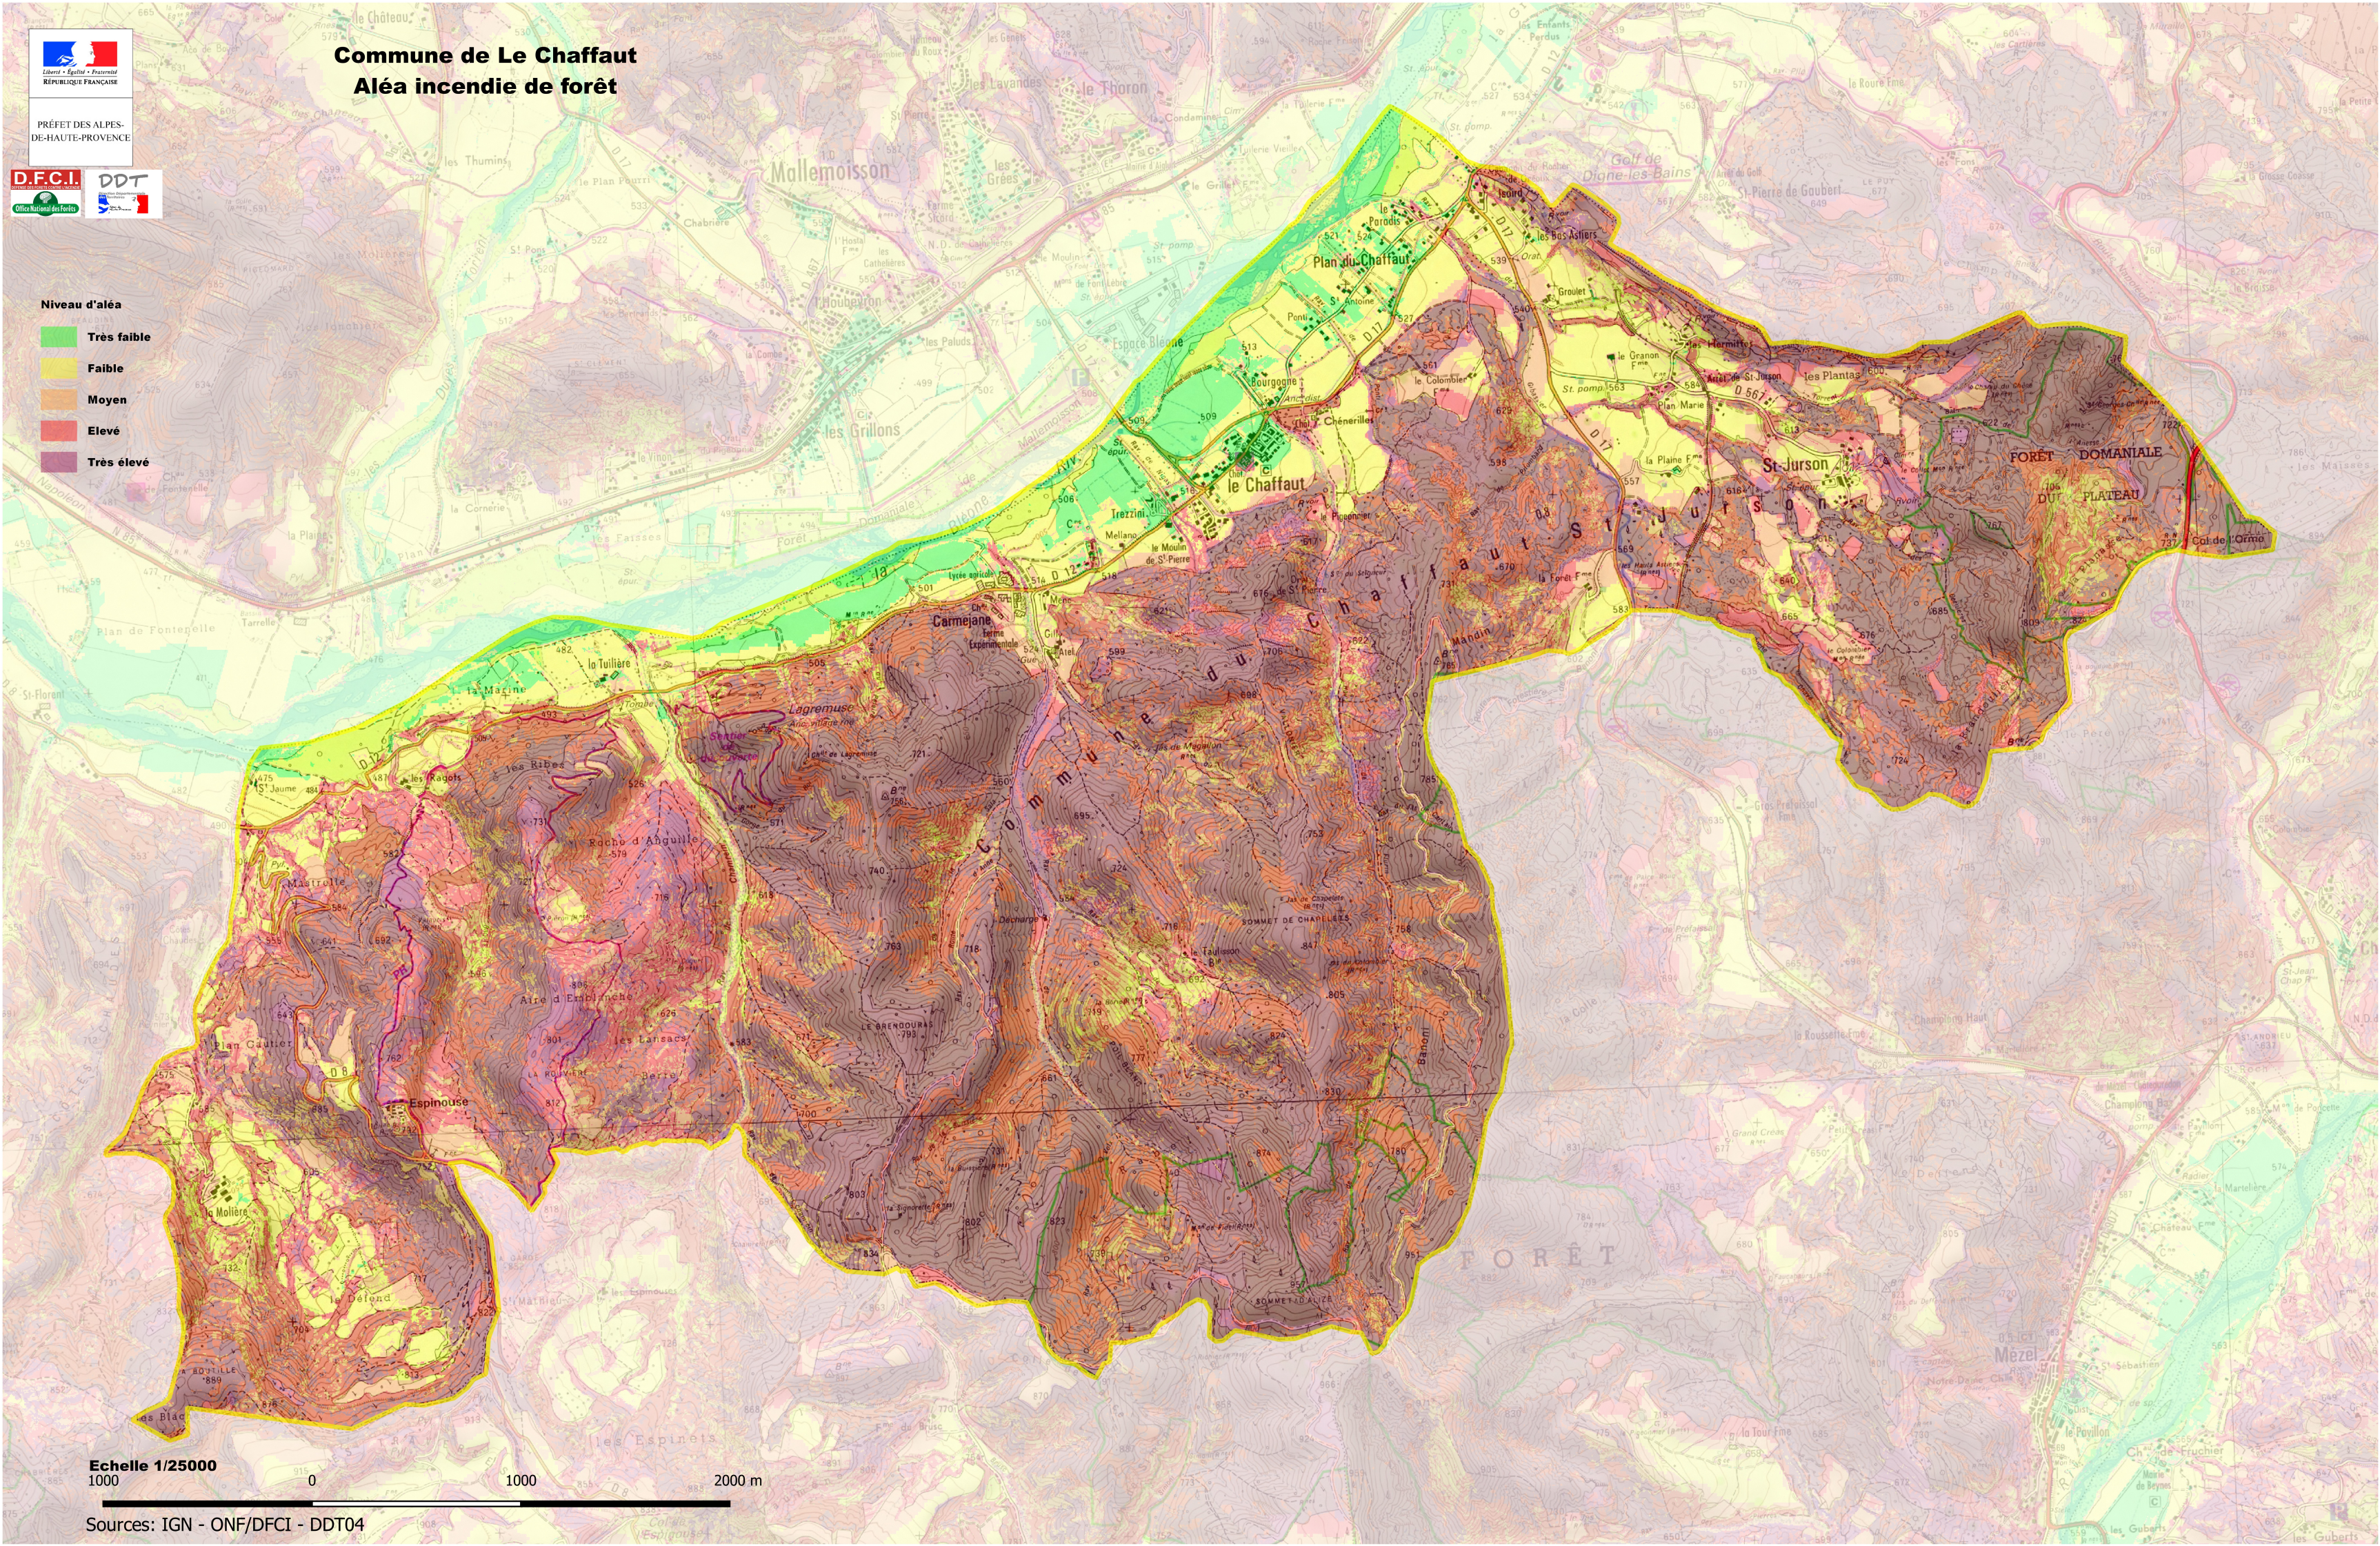

Commune de Le Chaffaut

Aléa incendie de forêt

PRÉFET DES ALPES-DE-HAUTE-PROVENCE

Niveau d'aléa

- Très faible
- Faible
- Moyen
- Elevé
- Très élevé

Echelle 1/25000
 1000 0 1000 2000 m

Sources: IGN - ONF/DFCI - DDT04